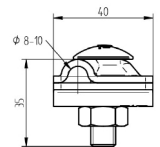

Materiale: Varmgalvaniseret stål.

Klemmeområde: Ø 8 - 10 mm.

Fordele:

Kun én klemme til alle typer ledningsforbindelser
Maksimal kontakt takket være jævn fastspænding
Ekstremt forkortet installationstid - kun én M10-skrue
Optimal håndtering under planlægning, indkøb og opbevaring

| | |
|----------------------------|--|
| Produkt navn/ Art.nr/ GTIN | ELIT MKLEM-GALV-ST-Ø810MM/ 40150126/ 7070810032327 |
| Ifølge: | DIN EN62561-1 |
| | 8 - 10 |
| | 8 - 10 |