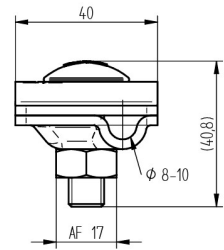

ELIT

Multiklemme i galvaniseret stål Ø8-10mm

Universalklemme / multiklemme i galvaniseret stål til alle typer ledningsforbindelser Ø8-10 mm

Teknisk beskrivelse

Original multiterminal i henhold til DIN EN 62561-1 til universel brug som T-, kryds-, parallelterminal og splejseforbindelse.

Materiale: Varmgalvaniseret stål.

Klemmeområde: Ø 8 - 10 mm.

Fordele:

Kun én klemme til alle typer ledningsforbindelser
Maksimal kontakt takket være jævn fastspænding
Ekstremt forkortet installationstid - kun én M10-skrue
Optimal håndtering under planlægning, indkøb og opbevaring

| | |
|----------------------------|--|
| Produkt navn/ Art.nr/ GTIN | ELIT MKLEM-GALV-ST-Ø810MM/ 40150126/ 7070810032327 |
| Ifølge: | DIN EN62561-1 |
| | 8 - 10 |
| | 8 - 10 |